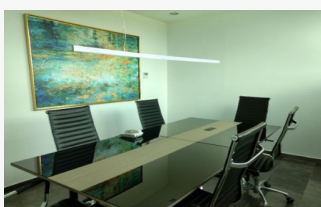

Oficinas En Renta En Sky Work Frente Plaza La Isla Y Cabo Norte

Temozon Norte cp 97302, Mérida, Yucatán, México

Renta: $ 12,000 MXN

Características

Clave: OFICINA1

Antigüedad: Nuevo

Garaje: 1

Tipo de acceso: Otro

Categoría: Oficina

Baño: 1

Amueblado: Si

Medidas

Área total: 45.00 M²

Descripción

SKY WORK es un lugar diseñado a transformar la manera de trabajar, reunirse, hospedarse y hacer negocios en Mérida.

Integra en un mismo lugar una torre de Oficinas Corporativas, un hotel y locales comerciales que en conjunto crean un ecosistema de utilidad para las empresas que aquí se establezcan.

Uno de sus mayores atributos es su ubicación, justo frente a CABO NORTE y Centro Comercial LA ISLA, que ofrece una amplia variedad de opciones de servicios y entretenimiento.

A menos de 1km a la redonda se encuentran: exclusivas zonas residenciales, gimnasios, cafés, modernos bares, restaurantes, supermercados, escuelas, universidades privadas, bancos.