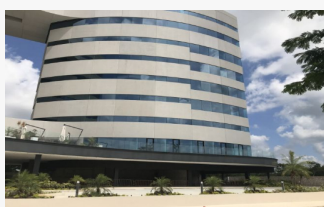

Contacto

Oficina Merida

Ubicación:

> México, Yucatán, Mérida

Oficina Valladolid

Ubicación:

> México, Yucatán, Valladolid

Oficinas En Renta En Sky Work Frente Plaza La Isla Y Cabo Norte

Temozon Norte cp 97302, Mérida, Yucatán, México

Renta: \$ 12,000 MXN

Características

Clave: OFICINA1

Antigüedad: Nuevo

Garaje: 1

Tipo de acceso: Otro

Categoría: Oficina

Baño: 1

Amueblado: Si

Medidas

Área total: 45.00 M²

Descripción

SKY WORK es un lugar diseñado a transformar la manera de trabajar, reunirse, hospedarse y hacer negocios en Mérida.

Integra en un mismo lugar una torre de Oficinas Corporativas, un hotel y locales comerciales que en conjunto crean un ecosistema de utilidad para las empresas que aquí se establezcan.

Uno de sus mayores atributos es su ubicación, justo frente a CABO NORTE y Centro Comercial LA ISLA, que ofrece una amplia variedad de opciones de servicios y entretenimiento.

A menos de 1km a la redonda se encuentran: exclusivas zonas residenciales, gimnasios, cafés, modernos bares, restaurantes, supermercados, escuelas, universidades privadas, bancos.