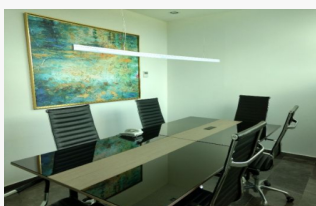

Oficinas En Renta En Sky Work Frente Plaza La Isla Y Cabo Norte

Temozon Norte cp 97302, Mérida, Yucatán, México

Renta: $ 12,000 MXN

Características

Clave: OFICINA1

Antigüedad: Nuevo

Garaje: 1

Tipo de acceso: Otro

Categoría: Oficina

Baño: 1

Amueblado: Si

Medidas

Área total: 45.00 M²

Descripción

SKY WORK es un lugar diseñado a transformar la manera de trabajar, reunirse, hospedarse y hacer negocios en Mérida.