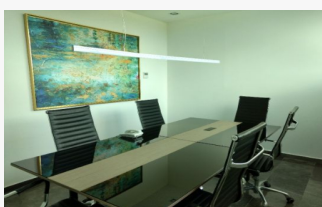

## Oficinas En Renta En Sky Work Frente Plaza La Isla Y Cabo Norte

Temozon Norte cp 97302, Mérida, Yucatán, México

**Renta:** \$ 12,000 MXN