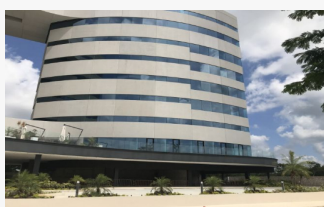

## Oficinas En Renta En Sky Work Frente Plaza La Isla Y Cabo Norte

Temozon Norte cp 97302, Mérida, Yucatán, México

**Renta:** \$ 12,000 MXN