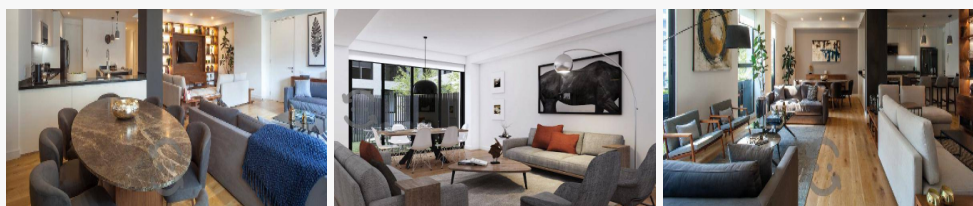

Polanco I Sección cp 11510, Miguel Hidalgo, Distrito Federal,
México

Venta: \$ 8,950,000 9,000,000 MXN

Características

Clave: 0001

Antigüedad: Nuevo

Baños: 2

Amueblado: Si

Tipo de acceso: Otro

Área construida: 110.00 M²

Medida de frente: 9.00 M

Descripción

Vive en Polanco 190m, 3 recámaras. Entrega inmediata

Polanco, es una de las zonas que tienen una creciente plusvalía dentro de la Ciudad de México. Este desarrollo se localiza muy cerca de la avenida Homero y de la salida a Periférico Norte. En sus alrededores tienes a la mano tiendas de autoservicio, centros comerciales, cafés, museos, gimnasios y, simplemente, el desarrollo está muy cerca de la avenida Presidente Masaryk, así que también las boutiques más prestigiadas de México y el mundo están a tu alcance.

Las tres torres coinciden con un jardín central que brinda una iluminación natural a tu departamento; un lujoso gimnasio, tenerlo en casa hace todo más simple, ya que tienes completo control de tus tiempos y no es necesario que salgas de la comodidad que te brinda tu espacio. Para relajarte, una sala de masajes, en la cual podrás desestresarte dejándote consentir.