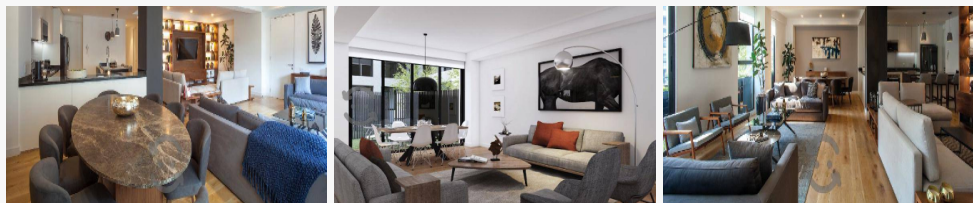

Polanco I Sección cp 11510, Miguel Hidalgo, Distrito Federal, México

Venta: \$ 8,950,000 ~~9,000,000~~ MXN

Características

Clave: 0001

Antigüedad: Nuevo

Baños: 2

Amueblado: Si

Tipo de acceso: Otro

Área construida: 110.00 M²

Medida de frente: 9.00 M

Descripción

Vive en Polanco 190m, 3 recámaras. Entrega inmediata

Polanco, es una de las zonas que tienen una creciente plusvalía dentro de la Ciudad de México. Este desarrollo se localiza muy cerca de la avenida Homero y de la salida a Periférico Norte. En sus alrededores tienes a la mano tiendas de autoservicio, centros comerciales, cafés, museos, gimnasios y, simplemente, el desarrollo está muy cerca de la avenida Presidente Masaryk, así que también las boutiques más prestigiadas de México y el mundo están a tu alcance.

Las tres torres coinciden con un jardín central que brinda una iluminación natural a tu departamento; un lujoso gimnasio, tenerlo en casa hace todo más simple, ya que tienes completo control de tus tiempos y no es necesario que salgas de la comodidad que te brinda tu espacio. Para relajarte, una sala de masajes, en la cual podrás desestresarte dejándote consentir.