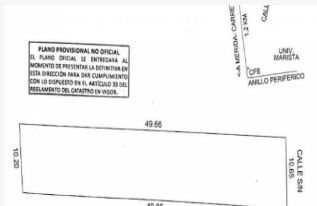

Terreno en San Patricio, en Chicxulub Yucatán, cercana a Merida, Progreso y Chicxulub Puerto

Chicxulub cp 97340, Chicxulub Pueblo, Yucatán, México

Venta: $ 12,000 MXN

Características

Clave: Terreno2

Antigüedad: Nuevo

Tipo de acceso: Asfalto

Categoría: Terreno

Acepta Crédito: Si

Forma del terreno: Regular

Medidas

Área total: 1.00 Ha

Medida de fondo: 200.00 M

Medida de frente: 50.00 M

Descripción

Sin duda una de las mejores opciones de Inversión, San Patricio es un proyecto de terrenos de inversión a bajo costo y listos para escriturar ya que son propiedad privada. San Patricio se